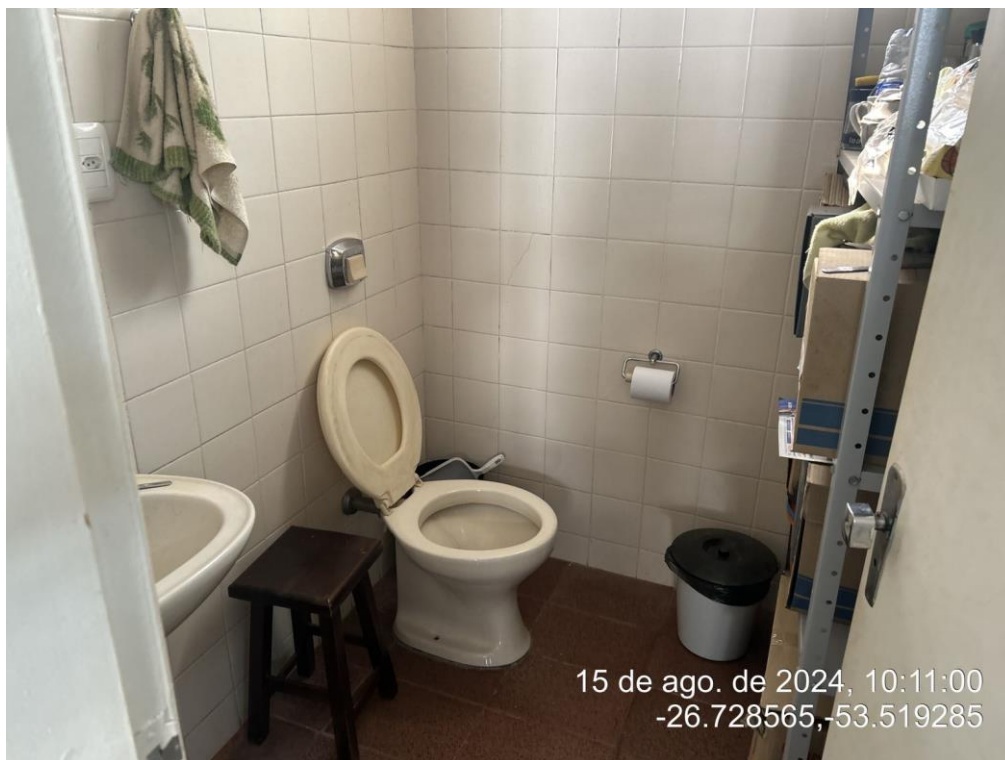

LOTE 2 – Imóvel em São Miguel do Oeste/SC

RELATÓRIO FOTOGRÁFICO DO AVALIANDO:

Foto 01 – Vista frontal

Foto 02 – Hall de Entrada

Foto 03 – Vista Interna

Foto 04 – Vista interna

Foto 05 – Sala

Foto 06 – Sala

Foto 07 – Banheiro Social

Foto 08 – Banheiro

Foto 09 – Banheiro

15 de ago. de 2024, 10:11:02
-26.728565,-53.519285

Foto 10 – Quadro de distribuição

15 de ago. de 2024, 10:11:48
-26.728493,-53.519201

Foto 11 – Identificação