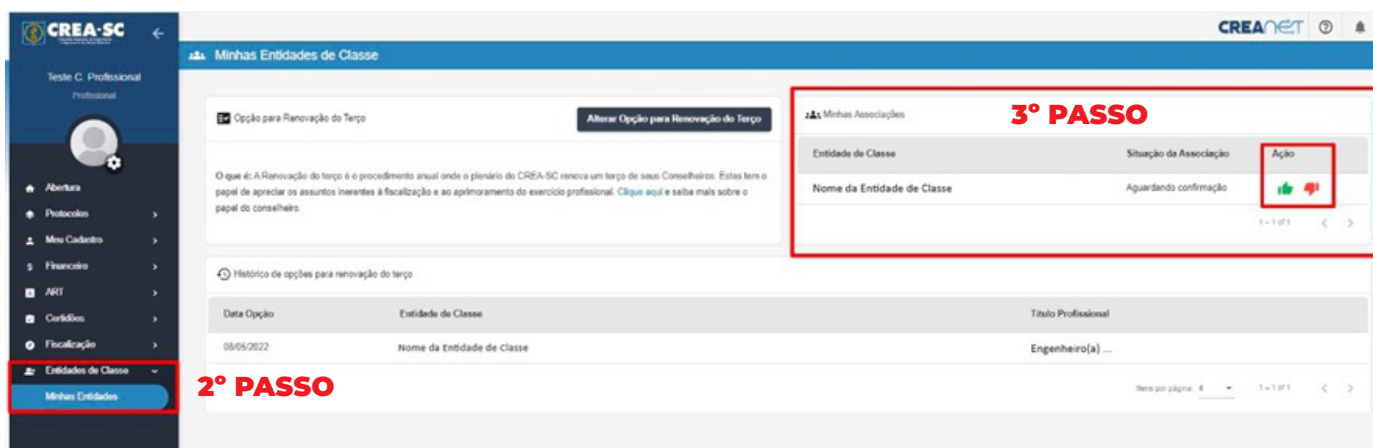

Passo a passo para Confirmação de Filiação

1º passo) Entre no site <https://creanet.crea-sc.org.br/login> e clique em “Entrar com gov.br” ou “Entrar com Crea-SC”

2º passo) No menu lateral, clique em “Entidades de Classe” e em “Minhas Entidades”

3º passo) Na parte superior à direita da tela, em “Minhas Associações”, confirme ou não a sua filiação.

Observação: Caso seja associado a mais de uma entidade de classe, deverá confirmar sua filiação com todas elas.