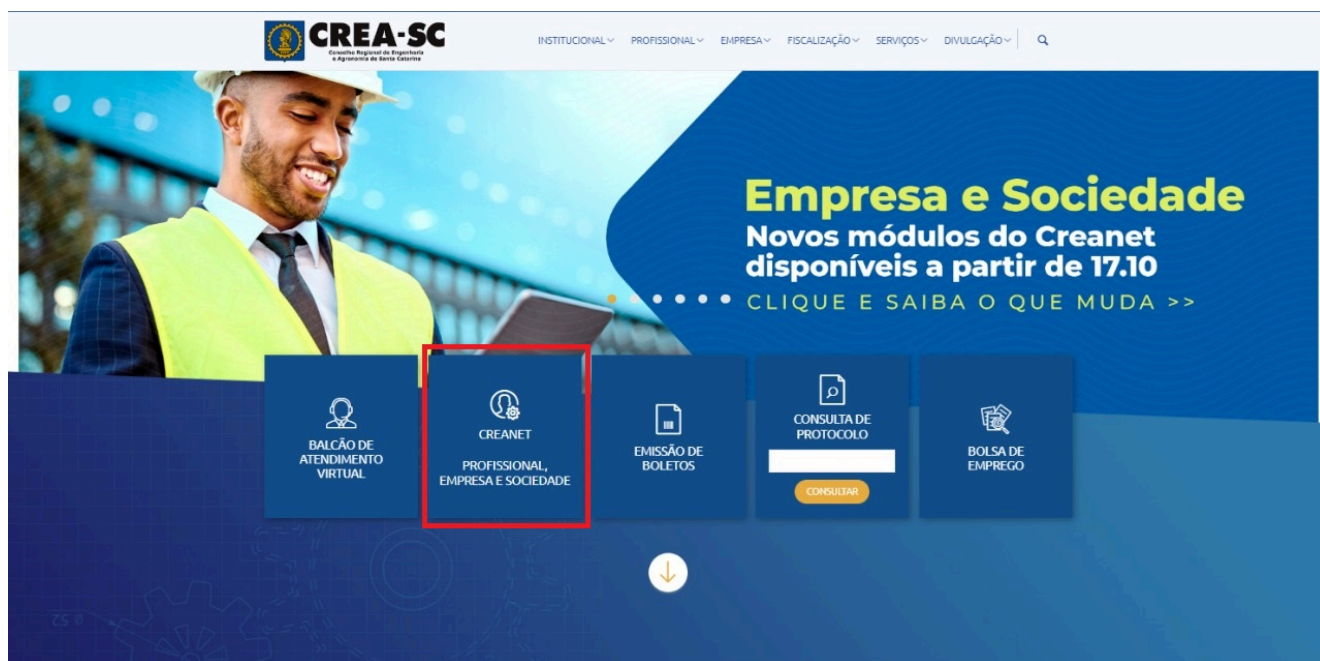

Creanet Empresa e Sociedade: Novos módulos do sistema já estão disponíveis

Com as novas funcionalidades integradas ao Creanet o sistema passa ter acesso único para profissionais, empresas, sociedade e entidades de classe através do endereço creanet.crea-sc.org.br/login ou no botão “Creanet” no site do Crea-SC.