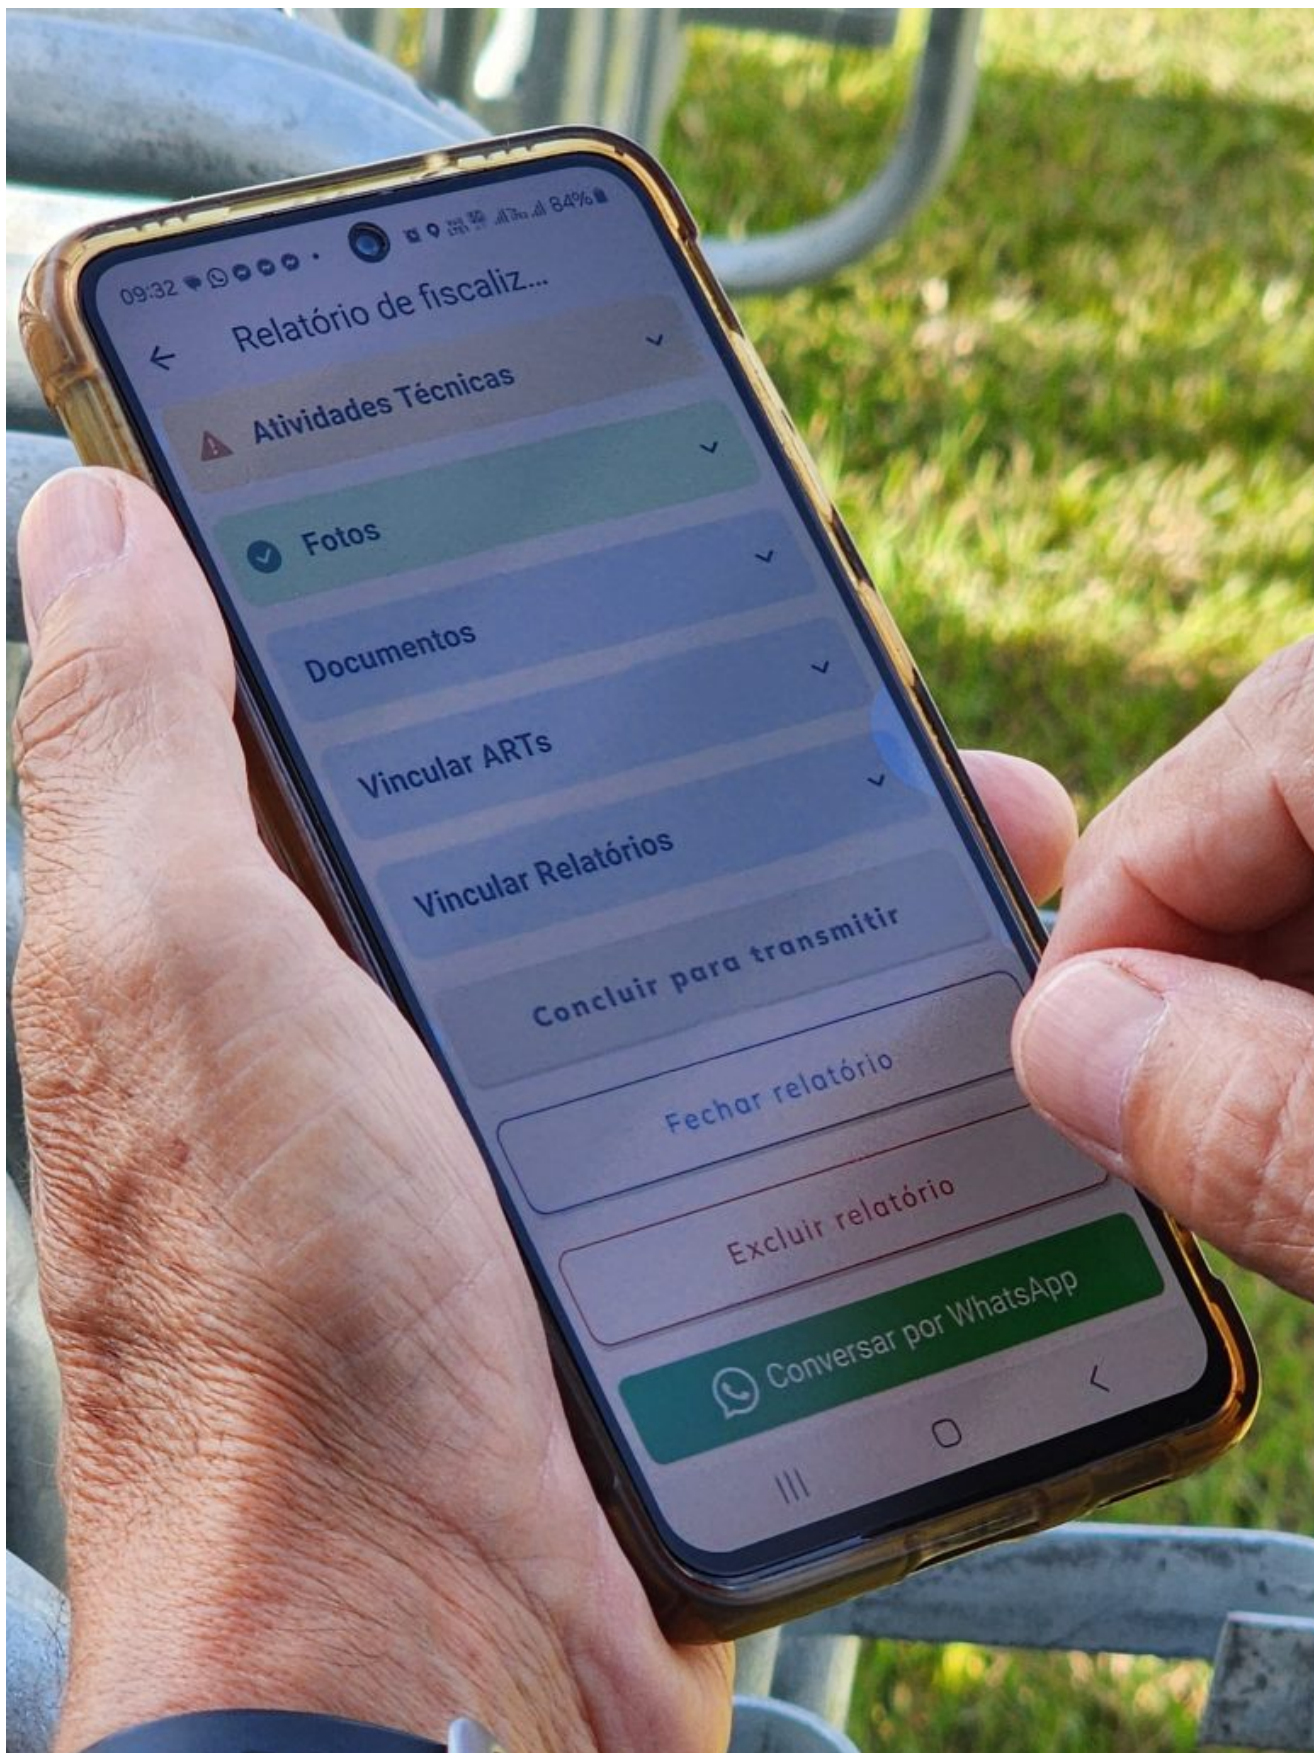

**CREA-SC realiza fiscalização
de estruturas do Carnaval
pelo Estado**

Agentes do CREA-SC estão realizando uma série de fiscalizações em diversos municípios de Santa Catarina para inspecionar estruturas e locais que recebem os eventos do Carnaval 2025. O intuito da ação é verificar a presença de responsáveis técnicos e as Anotações de Responsabilidade Técnica (ART) para serviços que exijam a presença de um profissional da engenharia.

O gerente de fiscalização do CREA-SC, Eng. Amb. Ingo Werncke, explica o quanto a engenharia está presente nestes eventos e como pode garantir a segurança dos participantes. “Soldas de estruturas metálicas dos carros alegóricos, instalação de banheiros químicos, sonorização, sinalização de emergência, geradores, montagem de arquibancadas, camarotes, palcos e tendas, instalações elétricas de baixa tensão, são só alguns dos serviços que envolvem a engenharia em eventos desse porte. Garantir a presença de profissionais técnicos é também avaliar a segurança do público que vai para se divertir e curtir o Carnaval”.

verificar a empresa e/ou responsável pela realização daquele evento. A partir daí, abrimos um relatório de fiscalização, hoje feito via celular, que inclui anexar toda a documentação, além do registro fotográfico”.