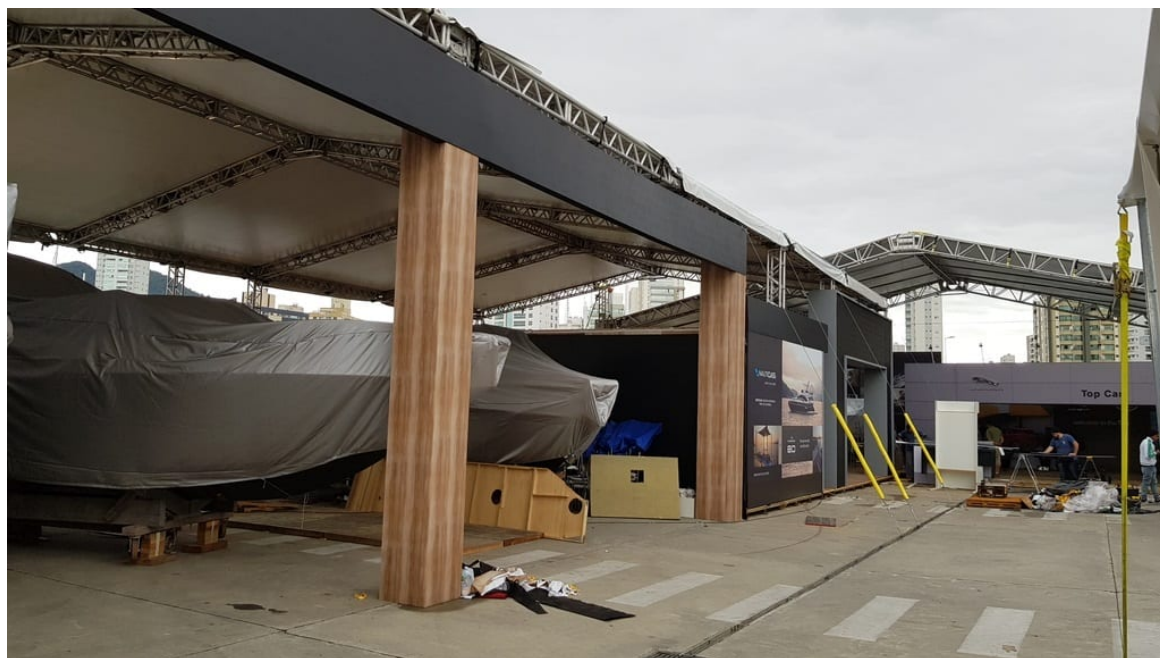

# Crea realiza fiscalização preventiva nas instalações da 4ª edição do Salão Náutico em Itajaí

A inspetoria do CREA em Itajaí realizou serviços de

fiscalização preventiva nas instalações da 4ª edição do Salão Náutico, que encerra neste domingo, 7.07, na Marina Itajaí. O Agente Fiscal Alvaril Gomes Junior fiscalizou a montagem de estruturas e de stands. As fiscalizações de caráter preventivo ocorrem em eventos no estado com grandes instalações e presença de público, além de edificações públicas em que haja grande circulação de pessoas.